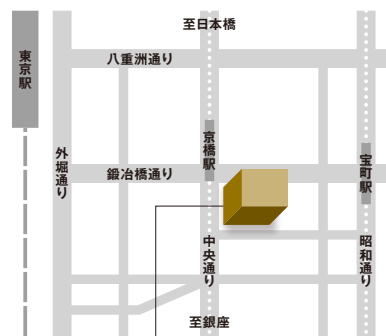

山梨県 森林整備加速化・林業再生交付金事業

※やまなし水源地ブランド
推進協議会にて受託

静岡県 森林整備加速化・林業再生事業

石川県 間伐材等加工流通施設整備等交付金

アクセス

SYNQA
ITOKI Tokyo
Innovation Center

イトーキ東京イノベーションセンター SYNQA

東京都中央区京橋3-7-1 相互館110タワー 1-3F