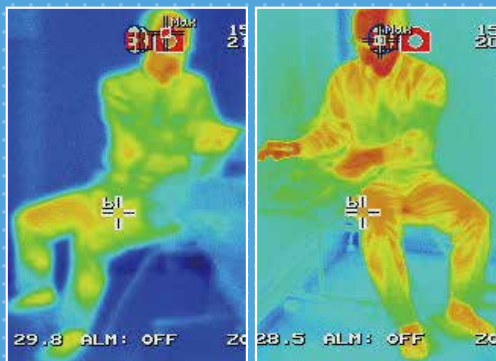

スマートウェルネス(健康・省エネ)住宅

病気にならないための家づくり

交通事故の死亡者数は年間約6千人、安全であるべき家庭内の死亡者数は約1万9千人と**3倍!**ご存知でしたか?

中年の方は暖かい部屋だと
血圧が下がることが分かりました

部屋の高断熱化で7.1mm
床を無垢木材にすると5.0mm血圧低下

年齢と共に断熱性能と
床材が血圧に影響しやすい

暖かい高断熱の部屋と
寒い無断熱の部屋の大きな違い!

結露が起りにくく
カビ・ダニ対策にも有効!