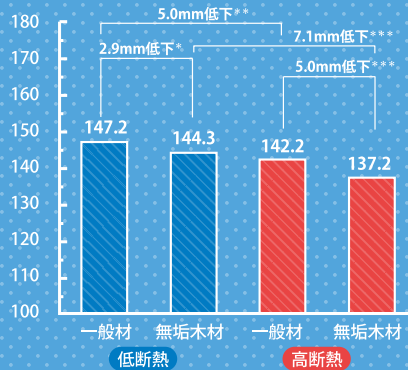

スマートウェルネス(健康・省エネ)住宅

病気にならないための家づくり

交通事故の死亡者数は年間約6千人、安全であるべき家庭内の死亡者数は約1万9千人と**3倍!**ご存知でしたか?

中年の方は暖かい部屋だと
血圧が下がることが分かりました

部屋の高断熱化で7.1mm
床を無垢木材にすると5.0mm血圧低下

年齢と共に断熱性能と
床材が血圧に影響しやすい

暖かい高断熱の部屋と
寒い無断熱の部屋の大きな違い!

結露が起りにくく
カビ・ダニ対策にも有効!