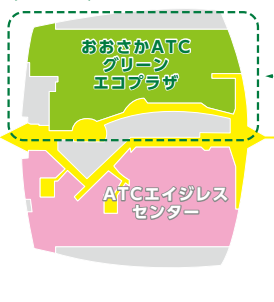

11月3日(木・祝)
10:00-18:00

「森のママ
まつり」
同時開催!
(2階)

場所

おおさかATCビル11F
おおさかATCグリーンエコプラザ
大阪市住之江区南港北2丁目1-10

アクセス

- 電車 「トレードセンター前」駅下車 直結
- 大阪地下鉄 中央線 → 本町駅からコスモスクエア経由で約18分
 - JR環状線 → 弁天町駅からコスモスクエア経由で約15分
- バス 関西国際空港からリムジンバスで約50分
- 発着場所 → ハイアットリージェンシー大阪、ロビー玄関前

会場マップ

おおさかATCビル
<2F>

<11F>

おおさかATCグリーンエコプラザ

FAX申込書 (第2回 木育・森育楽会)

FAX送付先 ▶ 048-858-3229 (木育・森育楽会事務局)

代表者のお名前	ご所属	参加人数
様		人
ご住所	お電話番号	お弁当のご予約
		個
	メールアドレス	*お弁当は800円~1,000円の予定
		懇親会 お申込
		人

お問い合わせ