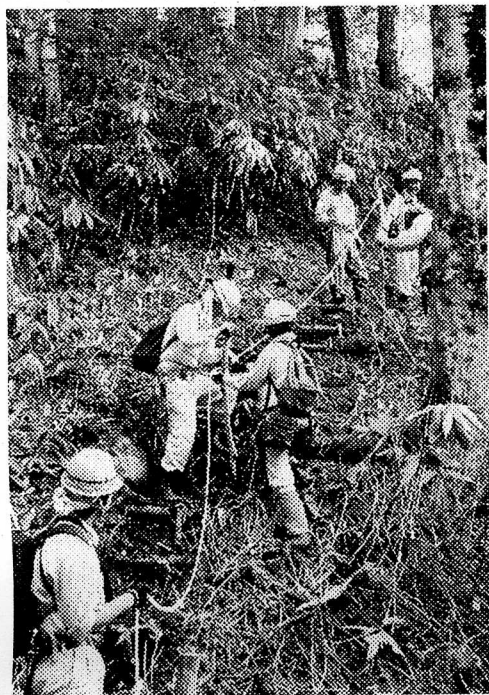

©建通新聞社 2009

発行紙
東京/神奈川/静岡/大阪/岡山
香川/徳島/愛媛/高知

遊歩道を整備、除草

名古屋林業
土木協会 久々野高山支部

名古屋林業土木協会久々野高山支部(林俊宏支部長)は8日、高山市一之宮町冷谷(カオレ岳登山口)でボランティア活動を実施した。写真。

地域貢献

活動には同支部の会員

16人が参加。高山市やNP O法人、飛騨森林管理署などが共催するイベント「源流の森づくり」を前に、森の中を危険なく散策したり、楽しんでほしいと、宮川源流の遊歩道を直したり、除草作業を行った。

同イベントは、源流を観察したり、ツリークライミングや木工教室、森の散策、間伐体験などをする。毎年、多くの子どもを連れた家族らが参加し、今年は27日に開催する。